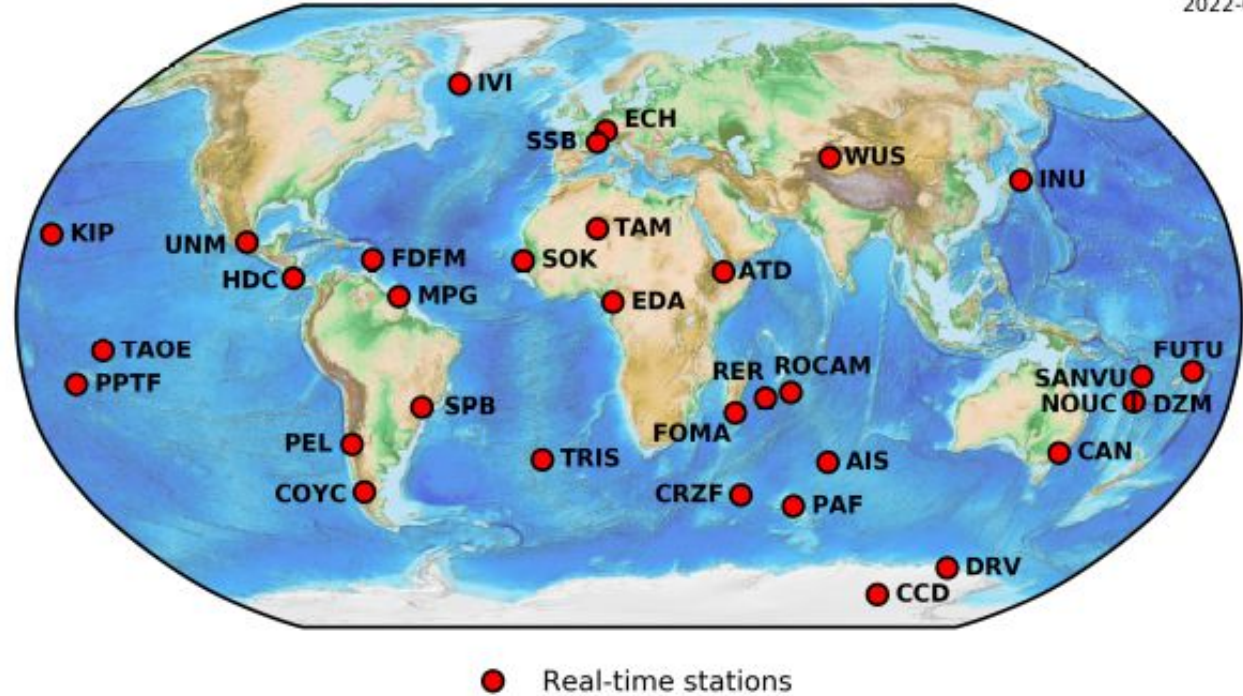

The first stations

- WUS
- TAM
- SSB

SSB

WUS

TAM

The « TAAF » challenge

- PAF / Kerguelen
- CCD / Concordia
- Marion Dufresne / The Raid

PAF

CCD

The real time challenge

- Minitel over the world
- DON
- ADSL / Vsat / 3G / 4G ...
- TAAF

The most recent stations

Geoscope Network (G)

2022-02-17

- IVI
- ROCAM
- ...

IMI

Contexte	<ul style="list-style-type: none"> Enregistrements des données de Saint-Sauveur-Badole (station SS18) Dernier séisme télétransmis : Loyalty Islands January 94th 1990
Présentation de GEOSCOPE	<ul style="list-style-type: none"> Des informations générales Des informations sur le groupe Geoscope Une présentation des stations : Le "Station Book" Le fichier de poles et zeros Les réponses instrumentales Les courbes de bruit
Services aux données sismologiques	<ul style="list-style-type: none"> Un plan d'ensemble Les CDROM disponibles Le ftp anonyme les données du juke-box (version frame) L'autoDRM Geoscope Les derniers SEISMES (les données, les dessins des enregistrements des stations télétransmises.)
Méthodes sismologiques	<ul style="list-style-type: none"> Un accès à des résultats scientifiques récents Un accès à une bibliothèque de logiciels de sismologie
Informations diverses	<ul style="list-style-type: none"> Un accès au répertoire d'adresses électroniques des chercheurs francophones en sciences de la terre Un accès au serveur du groupe SISMOLOGIE PLANÉTAIRE Un accès au serveur du Réseau de RESEAU de FEOST Strasbourg L'index des réseaux sismologiques Un accès à l'annuaire du campus JUSSIEU (I.P.G.P. Université P. et M. CURIE, Université D. DIDEROT)

St Paul beach resort

Animals seen in the stations

- Tortues ROCAM
- Spiders (almost everywhere !)
- Lemur FOMA
- Sea lions, penguins, elephant seals
- Mosquitos
- Cows
- Donkeys
- ...

Other subjects

- Relationships with other networks
- New installations (warp, gyro, posthole)
- TAAF language
- STS-1
- International diplomacy
- Overseas trips
- Big earthquakes