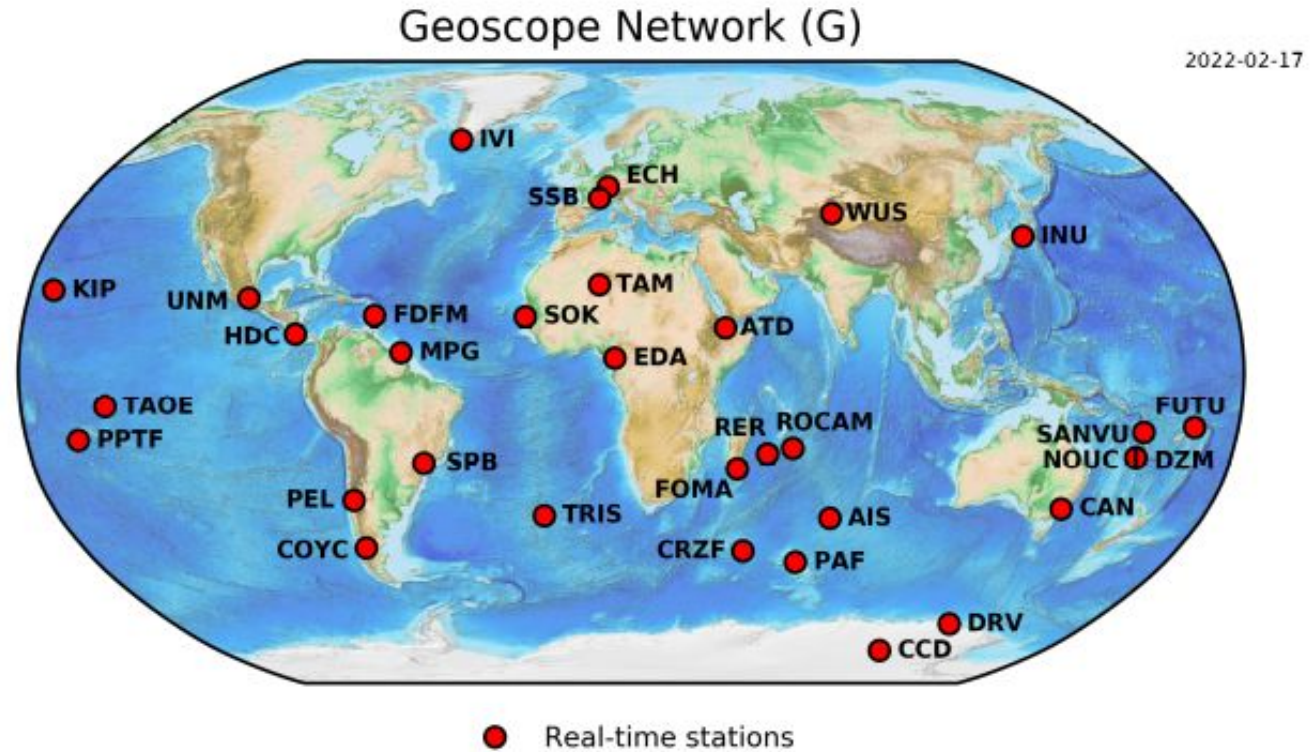

The first stations

- WUS
- TAM
- SSB

SSB

WUS

TAM

The « TAAF » challenge

- PAF / Kerguelen
- CCD / Concordia
- Marion Dufresne / The Raid

PAF

CCD

The real time challenge

- Minitel over the world
- DON
- ADSL / Vsat / 3G / 4G ...
- TAAF

The most recent stations

Geoscope Network (G)

2022-02-17

- IVI
- ROCAM
- ...

IMI

Contexte	<ul style="list-style-type: none"> Enregistrements des données de Saint-Sauveur-Badole (station SS18) Dernier séisme télétransmis : Loyalty Islands January 94th 1990
Présentation de GEOSCOPE	<ul style="list-style-type: none"> Des informations générales Des informations sur le groupe Geoscope Une présentation des stations : Le "Station Book" Le fichier de poles et zeros Les réponses instrumentales Les courbes de bruit
Services aux données sismologiques	<ul style="list-style-type: none"> Un plan d'ensemble Les CDROM disponibles Le ftp anonyme les données du juke-box (version frame) L'autoDRM Geoscope Les derniers SEISMES (les données, les dessins des enregistrements des stations télétransmises.)
Méthodes sismologiques	<ul style="list-style-type: none"> Un accès à des résultats scientifiques récents Un accès à une bibliothèque de logiciels de sismologie
Informations diverses	<ul style="list-style-type: none"> Un accès au répertoire d'adresses électroniques des chercheurs francophones en sciences de la terre Un accès au serveur du groupe SISMOLOGIE PLANÉTAIRE Un accès au serveur du Réseau de RESEAU de FEOST Strasbourg L'index des réseaux sismologiques Un accès à l'annuaire du campus JUSSIEU (I.P.G.P. Université P. et M. CURIE, Université D. DIDEROT)

St Paul beach resort

Animals seen in the stations

- Tortues ROCAM
- Spiders (almost everywhere !)
- Lemur FOMA
- Sea lions, penguins, elephant seals
- Mosquitos
- Cows
- Donkeys
- ...

Other subjects

- Relationships with other networks
- New installations (warp, gyro, posthole)
- TAAF language
- STS-1
- International diplomacy
- Overseas trips
- Big earthquakes